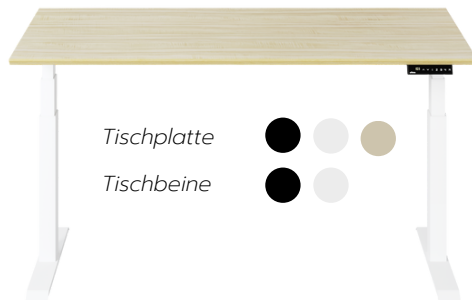

ofinto: Die clevere Lösung für Ihr Premium Büro.

Fair

Bei uns wird Fairness großgeschrieben. Deshalb verkaufen wir unsere Produkte direkt ab Werk ohne Zwischenhandel und stellen ihre Klimaneutralität sicher. Sie profitieren von fairen Produkten zu fairen Preisen, die bis zu 50% unter anderen Premium-Anbietern liegen.

Service-orientiert

Wir wollen Ihnen den Kauf von Büromöbeln so einfach wie möglich machen. Deshalb richten wir uns ganz nach Ihnen und liefern Ihre Produkte kostenlos innerhalb weniger Tage oder zu Ihrem Wunschtermin. Bei größeren Bestellungen kümmern wir uns auch um die Montage Ihrer Produkte und die umweltgerechte Entsorgung der Verpackung.

Sorgenfrei

Wir sind immer für Sie da. Testen Sie gerne 30 Tage lang unsere Produkte. Gefallen sie Ihnen nicht, können Sie sie kostenlos zurücksenden. Zudem bieten wir 5 Jahre Garantie. Bei jedem Schritt sind wir an Ihrer Seite und Sie können uns jederzeit gerne kontaktieren.

Höhenverstellbarer Bürotisch Elevate