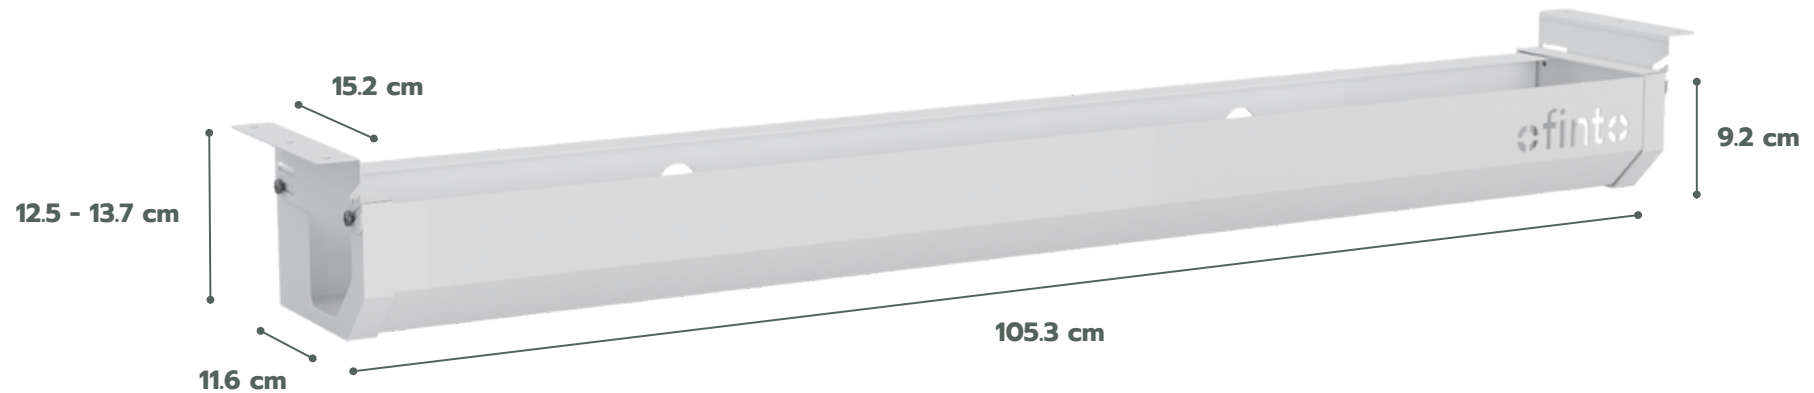

Kabelmanagement- System

CMS

ofinto

PRODUKTDATENBLATT

Ordnung mit dem ofinto Kabelmanagement- System

Haben Sie gerne Ordnung?

Buchen Sie für einen günstigen Preis unser Kabel-Management-System dazu: Die klappbare Kabelwanne bietet genügend Platz für Kabel und Steckerleisten.

Dank ihrer Klappbarkeit ist die Kabelwanne jederzeit schnell zugänglich für neue Kabel und Stecker.

Maße

- Klappbare Kabelwanne
- Genügend Platz für Kabel und Steckleisten
- Jederzeit schnell zugänglich
- Geeignet für magnetische Steckleisten
- Erhältliche Farben: ● schwarz ● weiß

Flott geliefert, einfach und rasch zusammgebaut und super stabil. Tischvariante 180cm. Kabelmanagement dringend empfohlen.

Review von Simon R. zum ofinto Elevate mit Kabelmanagement-System

Ideal für Ihren ofinto Elevate

Modell

Elevate

Beschreibung

Der ideale höhenverstellbare Tisch: Schnell, leise, vier Speicherfunktionen, Anti-Kollisionsschutz

Farben

Tischplatte: ● schwarz ● weiß ● ahorn
Tischbeine: ● schwarz ● weiß

Maße

140 x 80 cm - 160 x 80 cm - 180 x 80 cm